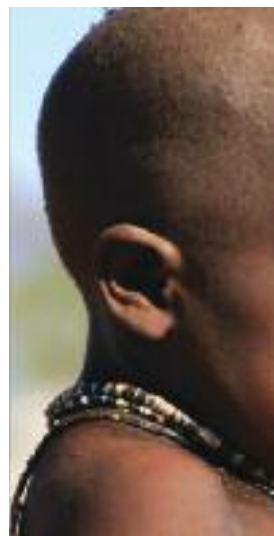

Per gli scatti utilizza Canon 7d con obiettivi Canon 10-22 f 3.5, 24-70 f4, 70-200 f4 e per il macro Sigma 150 f2.8 macro.

In questa e nell'altra pagina alcune scene di vita animale nel Namib, regione desertica della Namibia.

In senso orario Antilope Springbok che si abbevera nell'Etosha Park; Cucciolo di Zebra e a seguire Elefante del deserto del Namib. Nelle successive due pagine altri scatti di Gianfranco Matera

Deserto, una delle vallate di sale del Deadvlei

Terra dalla mongolfiera, scorcio di una vallata del Namib Naukluft National Park. A sinistra Volo in Mongolfiera, spettacolare gita sopra il Namib Naukluft National Park con il capitano Rob

COME INVIARE LE FOTO