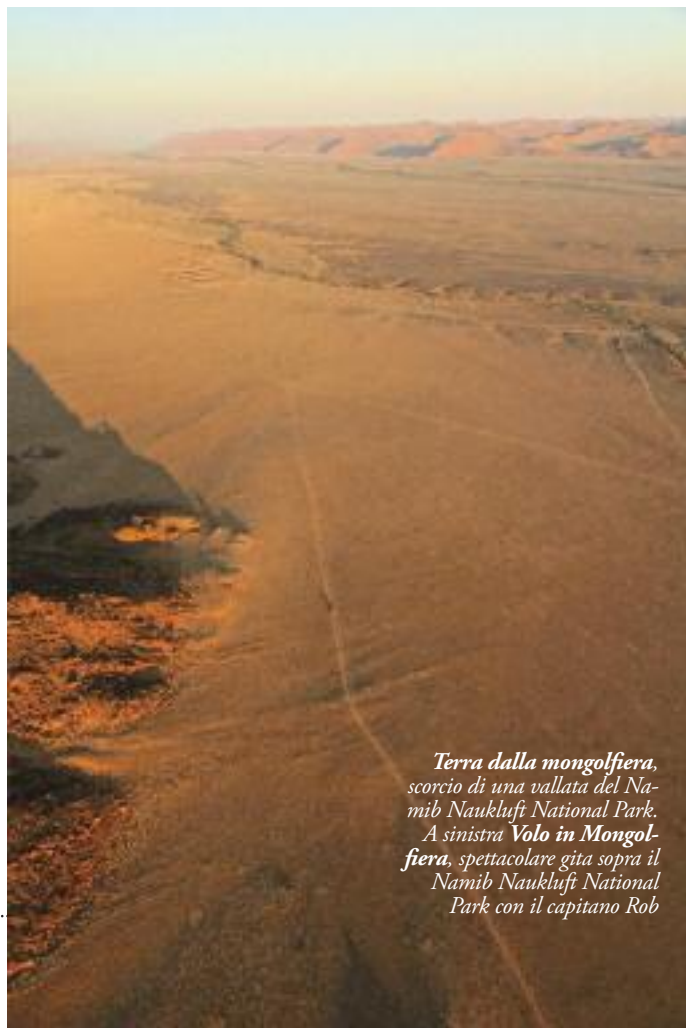

Per gli scatti utilizza Canon 7d con obiettivi Canon 10-22 f 3.5, 24-70 f4, 70-200 f4 e per il macro Sigma 150 f2.8 macro.

In questa e nell'altra pagina alcune scene di vita animale nel Namib, regione desertica della Namibia.

In senso orario Antilope Springbok che si abbevera nell'Etosha Park; Cucciolo di Zebra e a seguire Elefante del deserto del Namib. Nelle successive due pagine altri scatti di Gianfranco Matera

Deserto, una delle vallate di sale del Deadvlei

Terra dalla mongolfiera, scorcio di una vallata del Namib Naukluft National Park. A sinistra Volo in Mongolfiera, spettacolare gita sopra il Namib Naukluft National Park con il capitano Rob

COME INVIARE LE FOTO